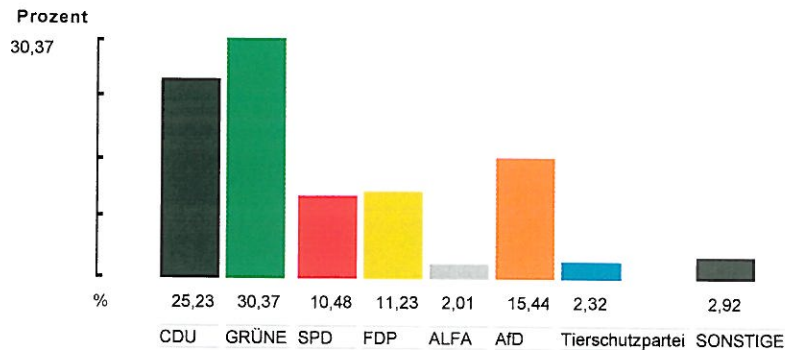

## Tiefenbronn

Zwischenergebnis  
Landtagswahl 2016  
Stand: 14.03.16 / 16:50

**CDU: 25,23 % GRÜNE: 30,37 % SPD: 10,48 % FDP: 11,23 % ALFA: 2,01 % AfD: 15,44 % Tierschutzp**

Ergebnis nach Auswertung von 5 Wahlbezirken (von insgesamt 5)

### Ergebnis der Parteien:

	Partei	Wahl 2016 Stimmen	in %
CDU	<b>Schmid, Viktoria</b> Christlich Demokratische Union Deutschlands	804	25,23
GRÜNE	<b>Seemann, Stefanie</b> BÜNDNIS 90/DIE GRÜNEN	968	30,37
SPD	<b>Knapp, Thomas</b> Sozialdemokratische Partei Deutschlands	334	10,48
FDP	<b>Dr. Rülke, Hans-Ulrich</b> Freie Demokratische Partei	358	11,23
ALFA	<b>Weiß, Friedhelm</b> Allianz für Fortschritt und Aufbruch	64	2,01
AfD	<b>Gögel, Bernd</b> Alternative für Deutschland	492	15,44
Tierschutzpartei	<b>Ebner, Claus-Peter</b> PARTEI MENSCH UMWELT TIERSCHUTZ	74	2,32
SONSTIGE	Sonstige	93	2,92

### Wahlstatistik

Wahlberechtigte:	3.978
davon ohne Wahlschein:	3.357
Wähler:	3.202
Wahlbeteiligung (in %):	80,49
Ungültige Stimmen:	15
Gültige Stimmen:	3.187