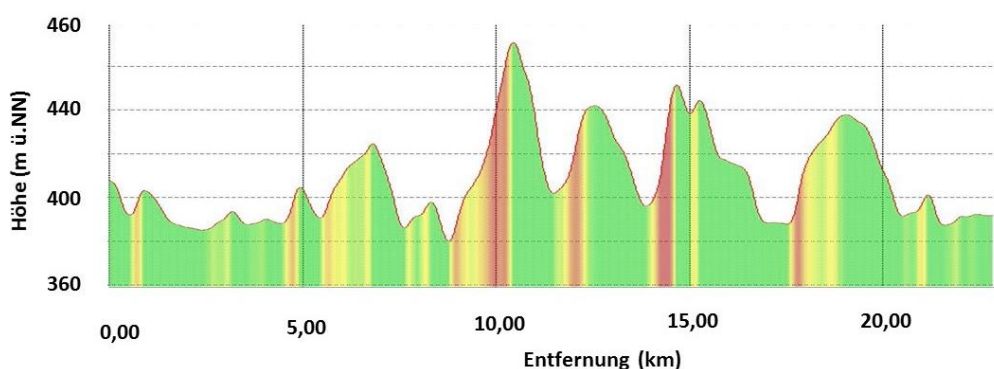

Tiefenbronner Radtour Nr. 6 Planetenweg Weil der Stadt

Länge: 23 km + 2x 3,5 km für An- Abfahrt von Tiefenbronn

Höchster Punkt: 470 m.

Tiefster Punkt: 380 m

Höhenmeter: 340 m

Max. Steigung: 13%

Charakter: Leichte Tour entlang des mit Erläuterungsschildern versehenen „Planetenweg Weil der Stadt“. Besonders als Familientour mit Jugendlichen / Kindern geeignet.

Weitere Infos: <https://www.weil-der-stadt.de/de/Keplerstadt/Johannes-Kepler/Planetenweg>

GPS-Daten: <http://www.tiefenbronn.de/gemeindeleben/radtouren/>

Erstellt mit SW TOUR EXPLORER der Fa. MagicMaps GmbH (www.magicmaps.de)