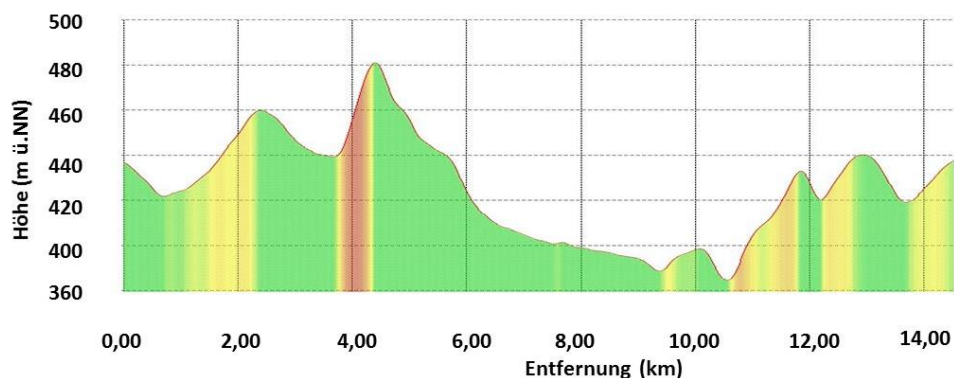

Tiefenbronner Radtour Nr. 15

Würmtalradweg-Hausen-Heimsheim-Friolzheim

Länge: 15 km

Höchster Punkt: 460 m über NN

Tiefster Punkt: 390 m über NN

Höhenmeter: 180

Max. Steigung: 9%

Charakter: Kurze, leichte Tour für Familien geeignet.

GPS-Daten: <http://www.tiefenbronn.de/gemeindeleben/radtouren/>

Erstellt mit SW TOUR EXPLORER der Fa. MagicMaps GmbH (www.magicmaps.de)