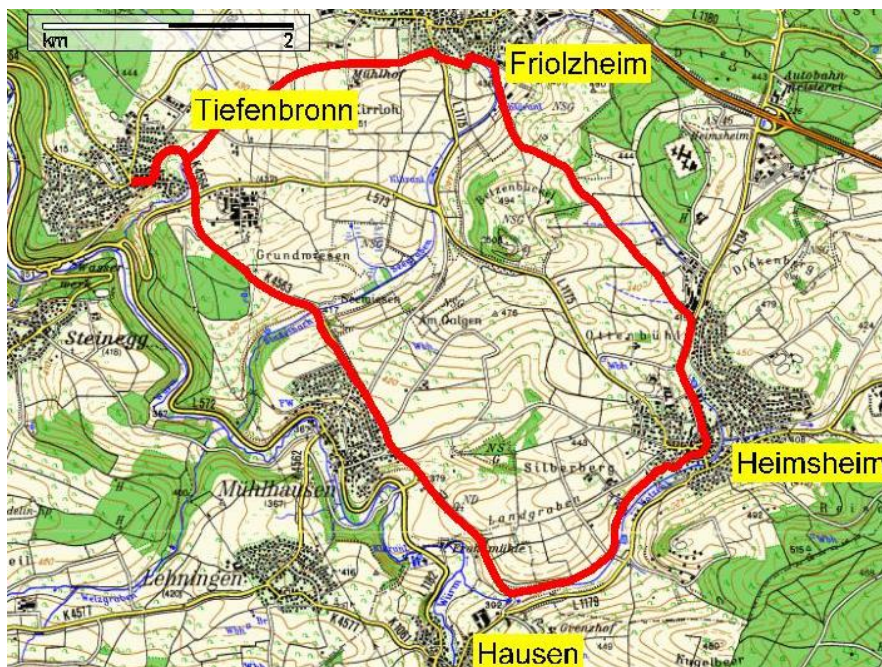

Tiefenbronner Radtour Nr. 15

Würmtalradweg-Hausen-Heimsheim-Friolzheim

Länge: 15 km

Höchster Punkt: 460 m über NN

Tiefster Punkt: 390 m über NN

Höhenmeter: 180

Max. Steigung: 9%

Charakter: Kurze, leichte Tour für Familien geeignet.

GPS-Daten: <http://www.tiefenbronn.de/gemeindeleben/radtouren/>

Erstellt mit SW TOUR EXPLORER der Fa. MagicMaps GmbH (www.magicmaps.de)